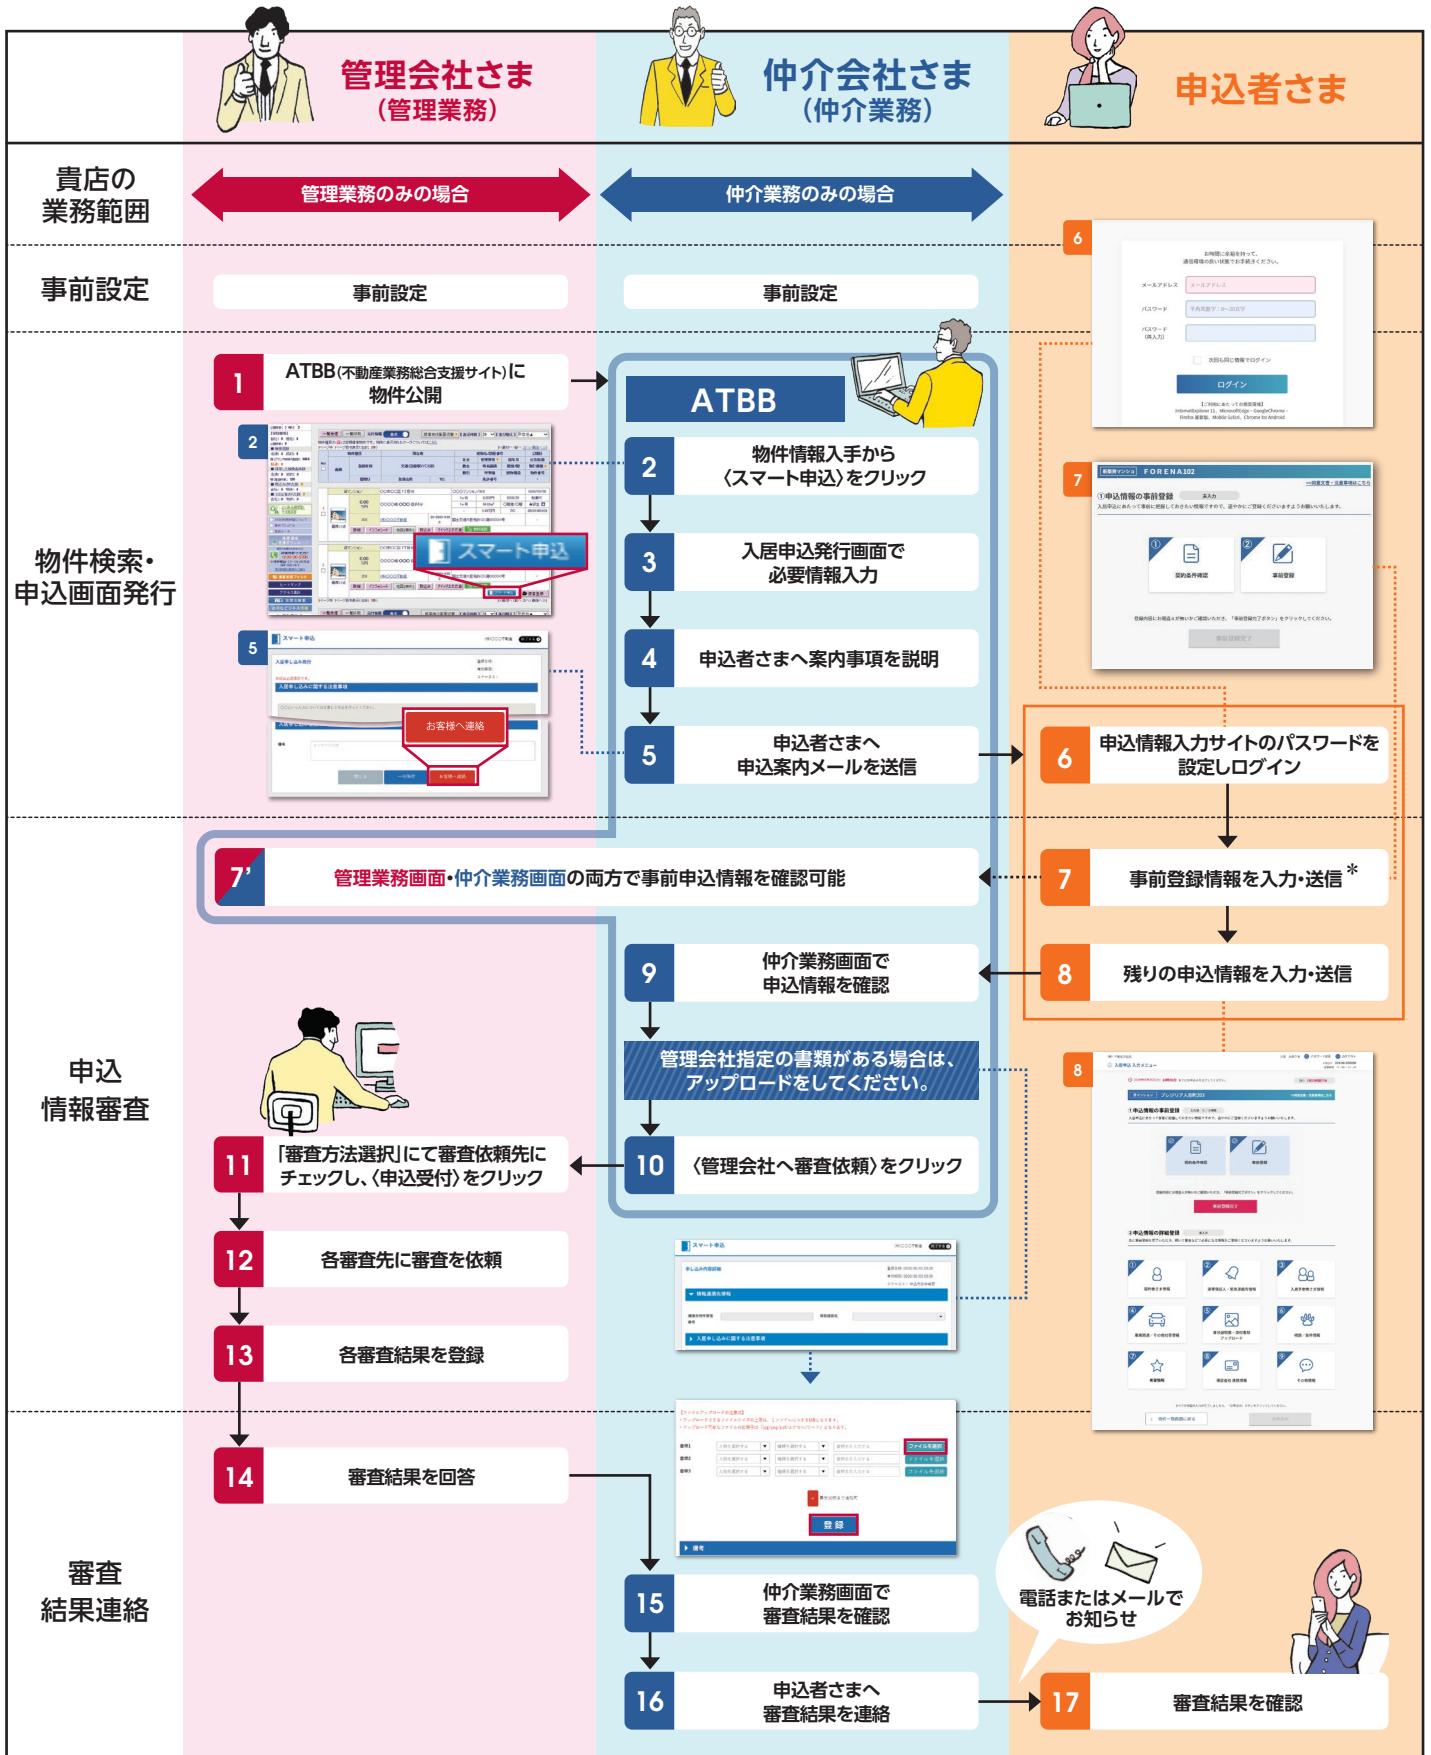

ATBB (不動産業務総合支援サイト) を利用した入居申込業務の流れ

* 管理会社さま(元付業務側)の設定によって事前登録が省略される場合があります。

利用手順につきましては、裏面をご覧ください。