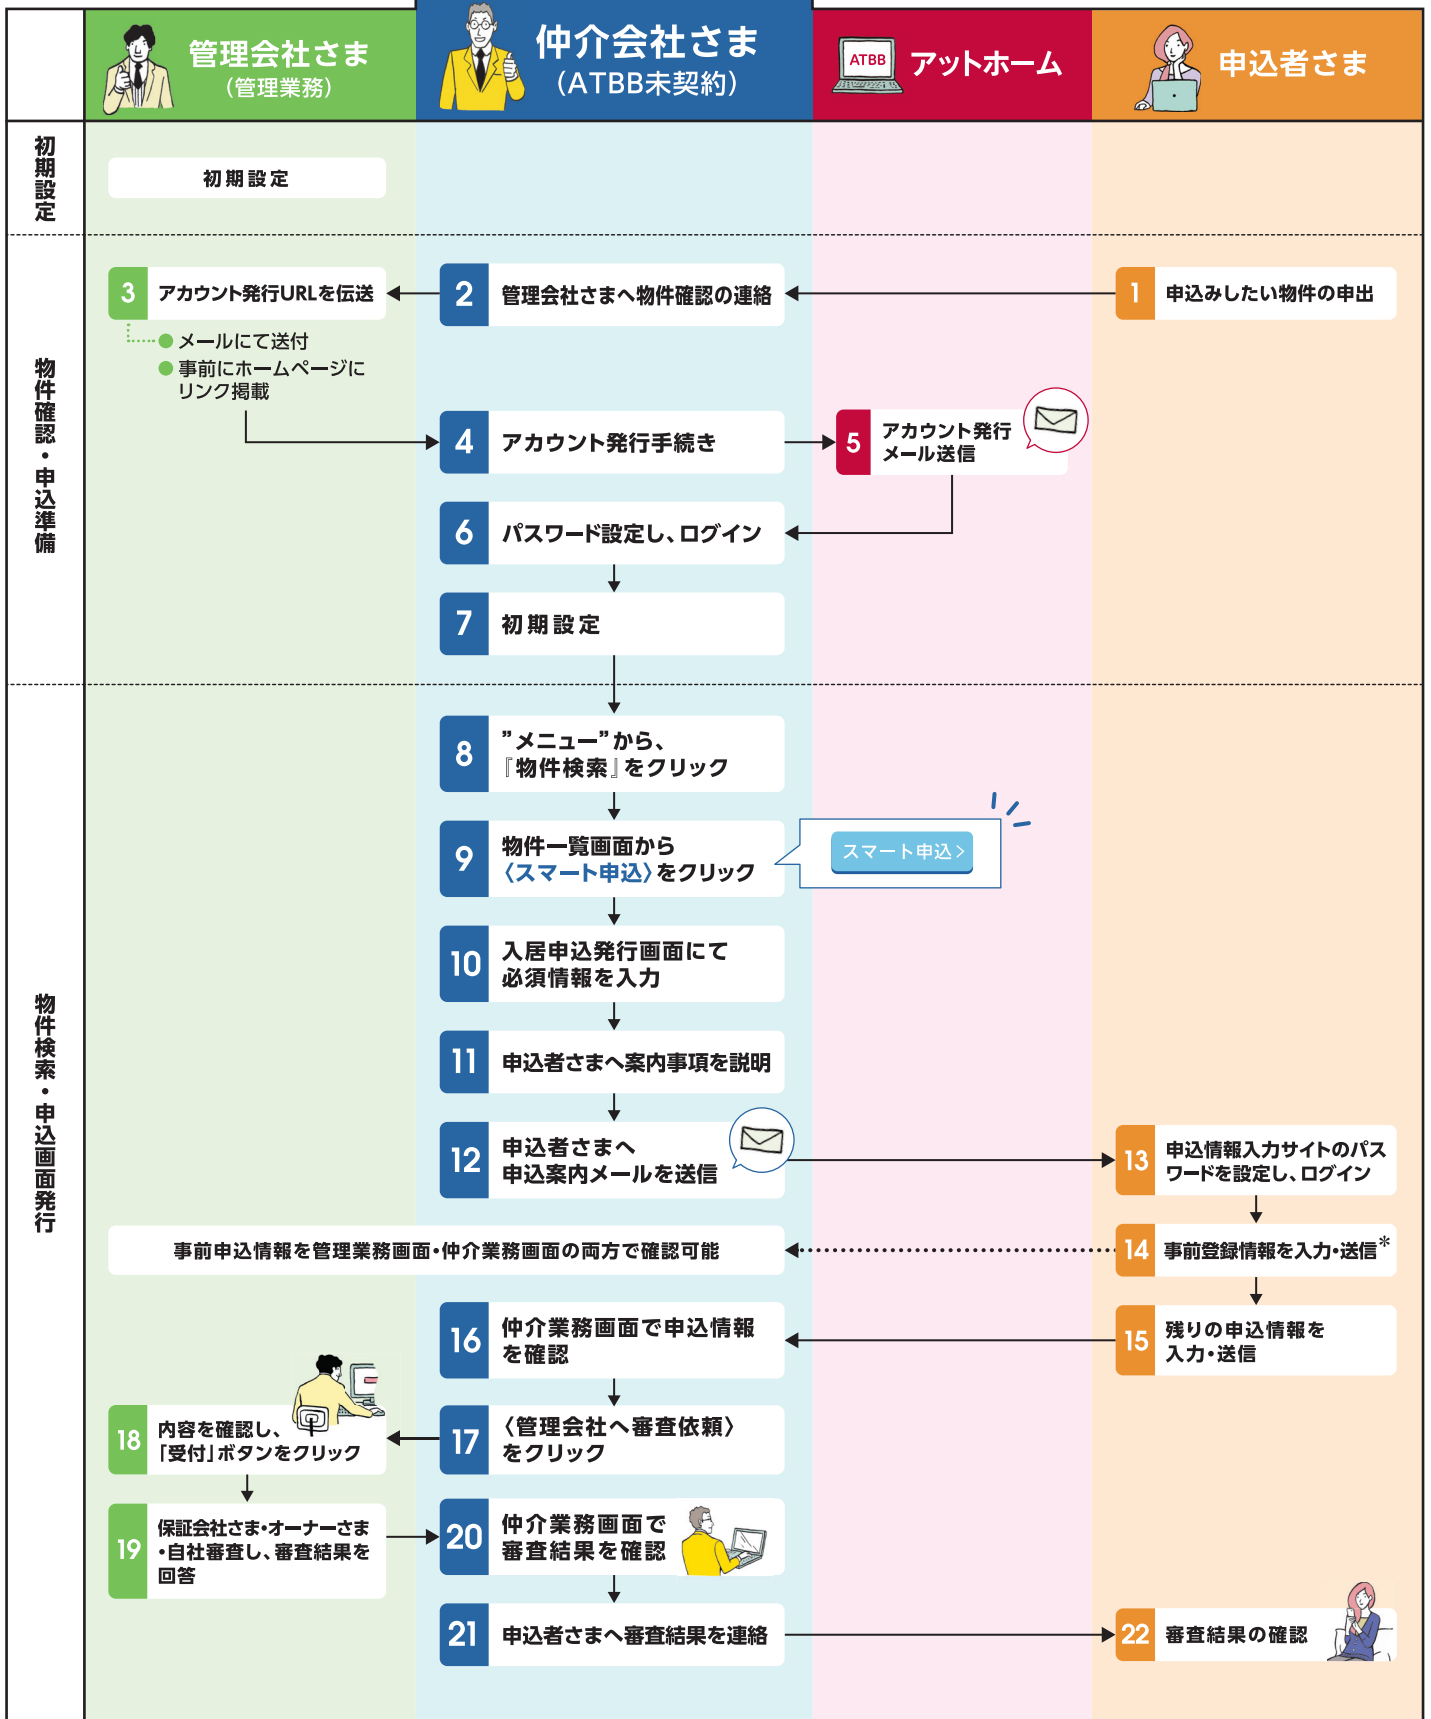

「スマート申込」ご利用の流れ

ATBB (不動産業務 総合支援サイト) 未契約の仲介会社さま用

* 管理会社さま(元付業務側)の設定によって事前登録が省略される場合があります。

PC画面の画像にあわせた操作の流れは裏面にてご覧ください

※特定日を除く